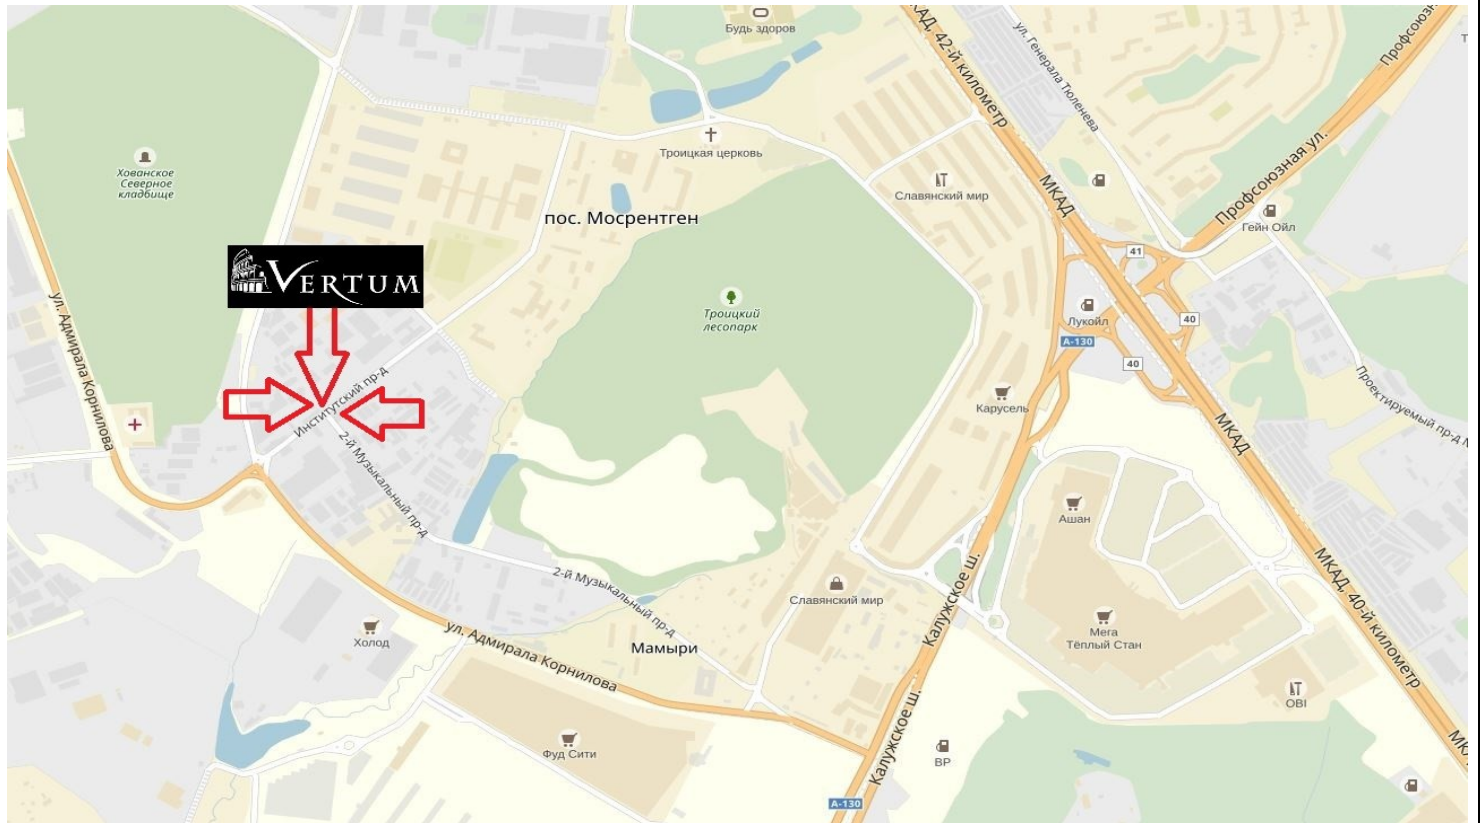

**Адрес Центрального склада: г. Москва, пос. Мосрентген, проезд Институтский, д. 4, стр. 9**

**Въезд на наш Центральный склад находится на пересечении Институтского и 2-го Музыкального проездов. На въездных воротах отчетливо видна красная звезда.**

[Построить маршрут в Яндекс.Навигаторе:](#)

[https://30488.redirect.appmetrica.yandex.com/show\\_point\\_on\\_map?appmetrica\\_tracking\\_id=74580332332869252&lang=ru&lat=55.608522&lon=37.461356](https://30488.redirect.appmetrica.yandex.com/show_point_on_map?appmetrica_tracking_id=74580332332869252&lang=ru&lat=55.608522&lon=37.461356)

**GPS координаты: 55°36'30.8"N 37°27'40.9"E**